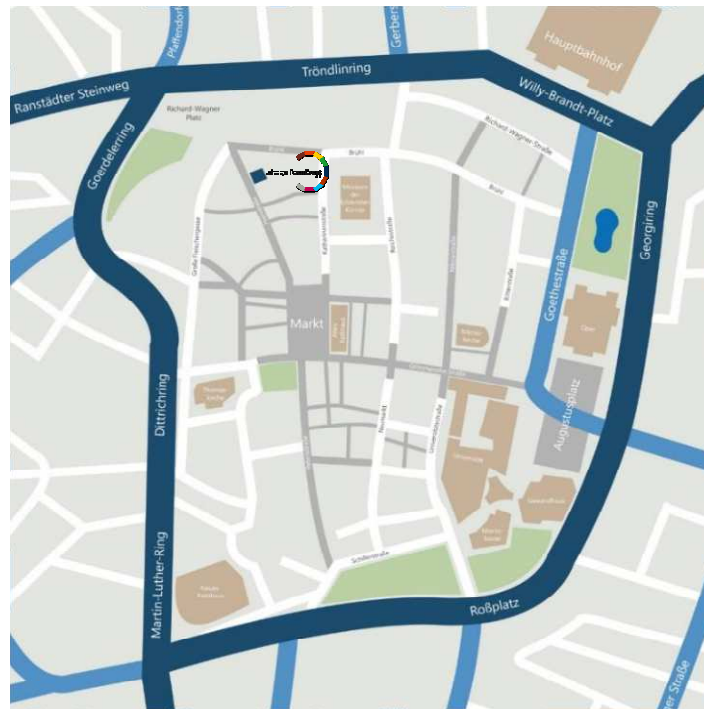

ANFAHRTSBESCHREIBUNG ZU DEM VERANSTALTUNGSZENTRUM DER LEIPZIGER FOREN